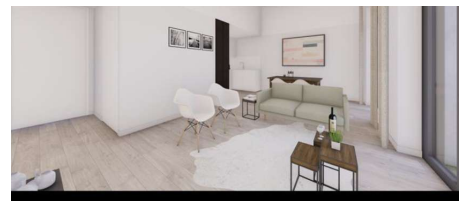

**TE HUUR -
ASSISTENTIEWONING**

€ 1.350

3071 Erps-Kwerps

Ref. 4597192

Aantal slaapkamers: 1

Aantal badkamers: 1

Beschikbaarheid: bij oplevering

Bew. opp.: 58m²