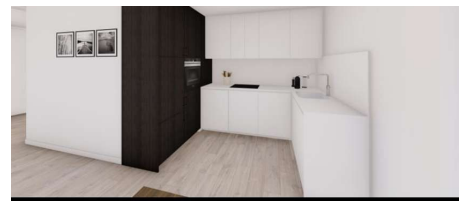

**TE HUUR -
ASSISTENTIEWONING****€ 2.400****3071 Erps-Kwerps****Ref. 4597194**

Aantal slaapkamers: 2

Aantal badkamers: 1

Beschikbaarheid: bij oplevering

Bew. opp.: 95m²Terras opp.: 20m²

OMSCHRIJVING

U wil comfortabel maar toch zelfstandig wonen en indien nodig met de ondersteuning bij uw zorg of gezondheid? Dit kan binnenkort ook in stijl! 43 Prachtige assistentiewoningen zullen vanaf mei 2022 beschikbaar zijn in het centrum van Erps-Kwerps. Appartementen met 1 of 2 slaapkamers, een moderne ingerichte keuken en badkamer, rolstoelvriendelijk en met prachtige hoge plafonds, met of zonder balkon of terras en omgeven door het prachtige park. Door de wisselwerking met het aangrenzende woonzorgcentrum kan u genieten van alle faciliteiten zoals brasserie, kapsalon, pedicure, kinesist enz. Ook restaurant, apotheek, winkel en openbaar vervoer zijn in de directe omgeving. Dagprijzen van € 45 tot € 80 waarvoor u kan genieten van een uitgebreide service die verwacht mag worden van deze luxe assistentiewoningen. Ook koppels of alleenstaanden jonger dan 65 zijn welkom! Wenst u een bezoek of meer informatie? Contacteer mij via 0486 43 49 08 Daphne van Sherwin Immo +